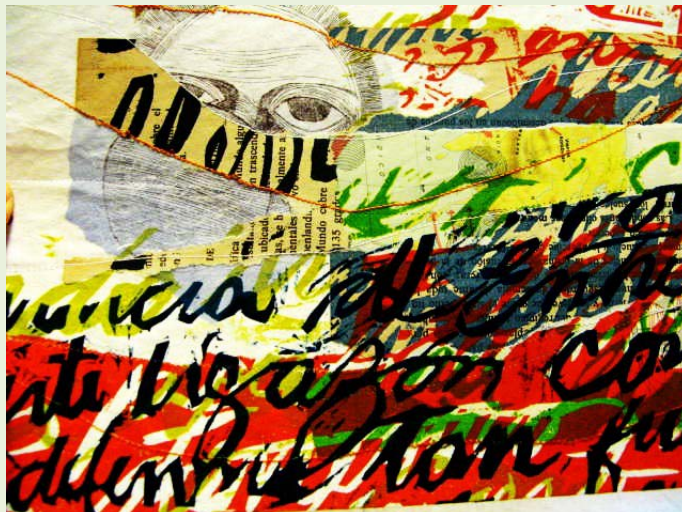

Presentación del Proyecto colaborativo: Libro de Artista "Luna Azul" en la Biblioteca de Roda de Berà, Tarragona

De forma simultánea fue presentado en Pasiones & Pociones, Buenos Aires, Argentina.

Coordinación del proyecto: Fabio Guzmán e Irene Serra.

<http://www.lasfasesdeladistancia.blogspot.com.es>

El proyecto en Tarragona fue presentado por Fabio Guzmán y Nuria Fernández que establecieron una conexión simbólica con Buenos Aires

Todas las obras fueron presentadas durante el acto, después de un proceso de participación colectiva

El montaje del libro de artista fue realizado directamente en presencia de todos los asistentes

**Se hizo entrega del ejemplar único a la Biblioteca de Roda de Berà,
representada por Cristina y Montse**

DOCUMENTACIÓN:

LuNa aZuL

"La causalidad o determinismo es la teoría de que todo efecto tiene una causa. Esto implica que todos los eventos están determinados por causas que previamente fueron eventos."

El próximo **Viernes 14 de Septiembre** de 2012, compartiremos la presentación del proyecto colaborativo de Libro de Artista "**Luna Azul**" que tendrá lugar en la [Biblioteca de Roda de Berá](#), Tarragona, España y en [Pasiones & Pociones](#), Buenos Aires, Argentina.